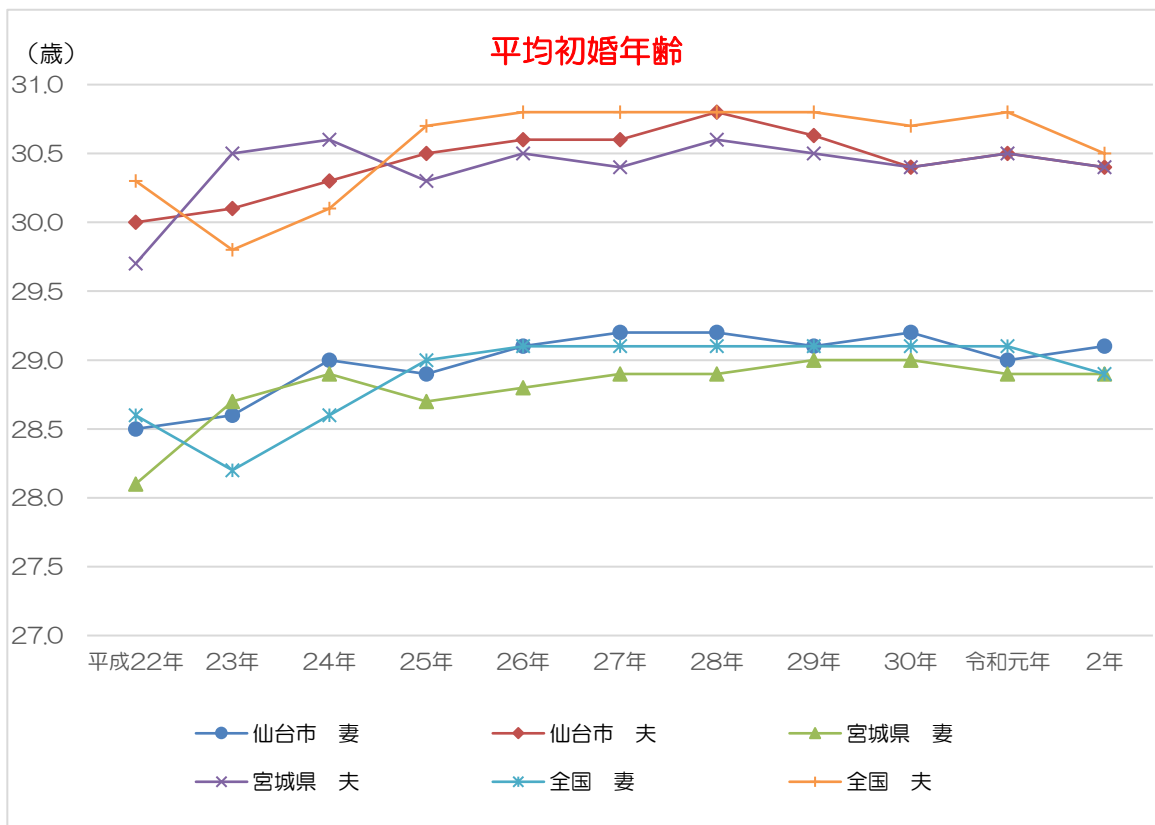

# 平均初婚年齢

## 4-1-5 平均初婚年齢

	仙台市		宮城県		全国	
	妻(歳)	夫(歳)	妻(歳)	夫(歳)	妻(歳)	夫(歳)
平成14年	27.2	28.7	26.7	28.5	27.3	29.1
平成15年	27.5	29.1	26.9	28.8	27.5	29.3
平成16年	27.6	29.1	27.1	29.0	27.7	29.5
平成17年	27.7	29.3	27.2	29.2	27.9	29.7
平成18年	27.9	29.4	27.5	29.2	28.0	29.9
平成19年	28.0	29.6	27.6	29.4	28.1	30.0
平成20年	28.2	29.8	27.8	29.6	28.3	30.1
平成21年	28.4	29.9	28.0	29.7	28.4	30.2
平成22年	28.5	30.0	28.1	29.7	28.6	30.3
平成23年	28.6	30.1	28.7	30.5	28.2	29.8
平成24年	29.0	30.3	28.9	30.6	28.6	30.1
平成25年	28.9	30.5	28.7	30.3	29.0	30.7
平成26年	29.1	30.6	28.8	30.5	29.1	30.8
平成27年	29.2	30.6	28.9	30.4	29.1	30.8
平成28年	29.2	30.8	28.9	30.6	29.1	30.8
平成29年	29.1	30.6	29.0	30.5	29.1	30.8
平成30年	29.2	30.4	29.0	30.4	29.1	30.7
令和元年	29.0	30.5	28.9	30.5	29.1	30.8
令和2年	29.1	30.4	28.9	30.4	28.9	30.5