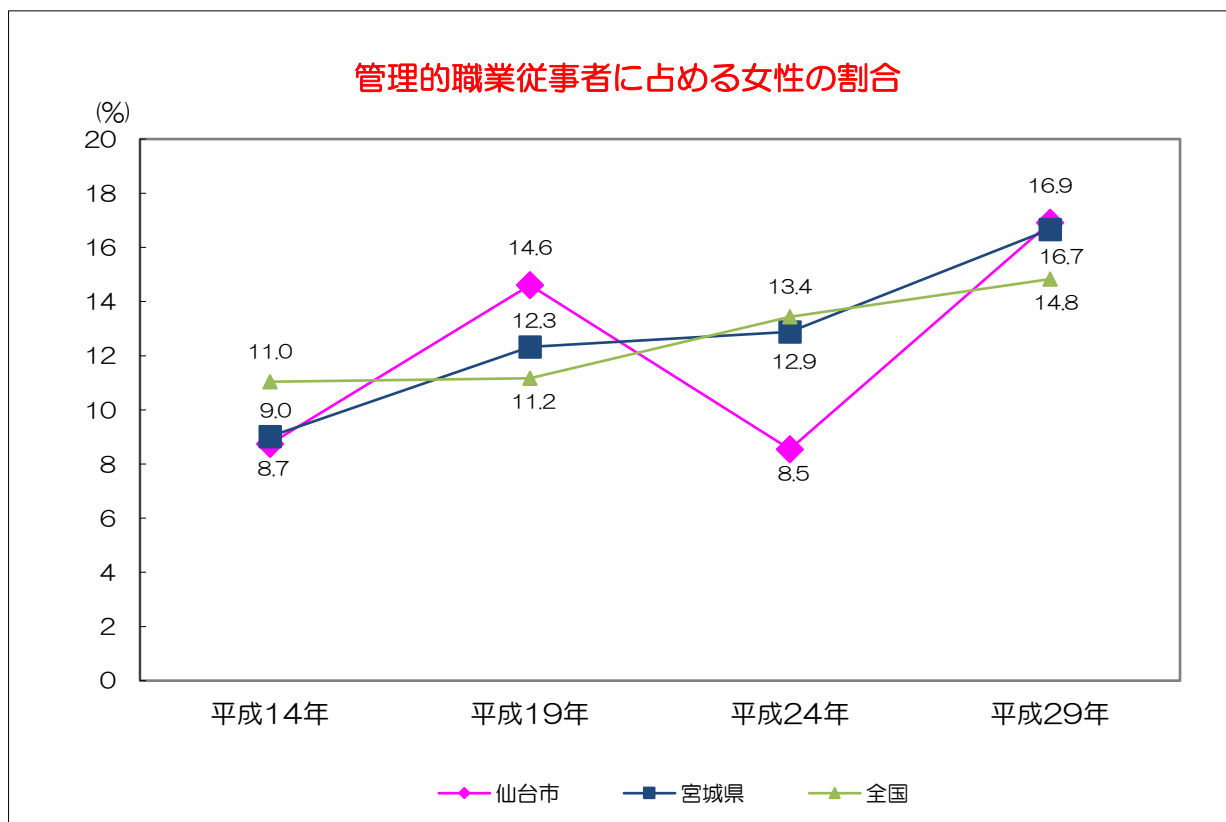

管理職の女性割合(仙台市・宮城県・全国)

3-1-6 管理的職業従事者に占める女性の割合

	仙台市				宮城県				全 国			
	男性(人)	女性(人)	総数(人)	女性割合(%)	男性(人)	女性(人)	総数(人)	女性割合(%)	男性(人)	女性(人)	総数(人)	女性割合(%)
平成14年	16,700	1,600	18,300	8.7	34,300	3,400	37,700	9.0	1,820,600	225,900	2,046,500	11.0
平成19年	15,200	2,600	17,800	14.6	31,300	4,400	35,700	12.3	1,596,600	200,600	1,797,200	11.2
平成24年	10,700	1,000	11,700	8.5	23,000	3,400	26,400	12.9	1,235,300	191,800	1,427,100	13.4
平成29年	11,300	2,300	13,600	16.9	23,500	4,700	28,200	16.7	1,301,500	226,600	1,528,100	14.8

資料：総務省「就業構造基本調査」