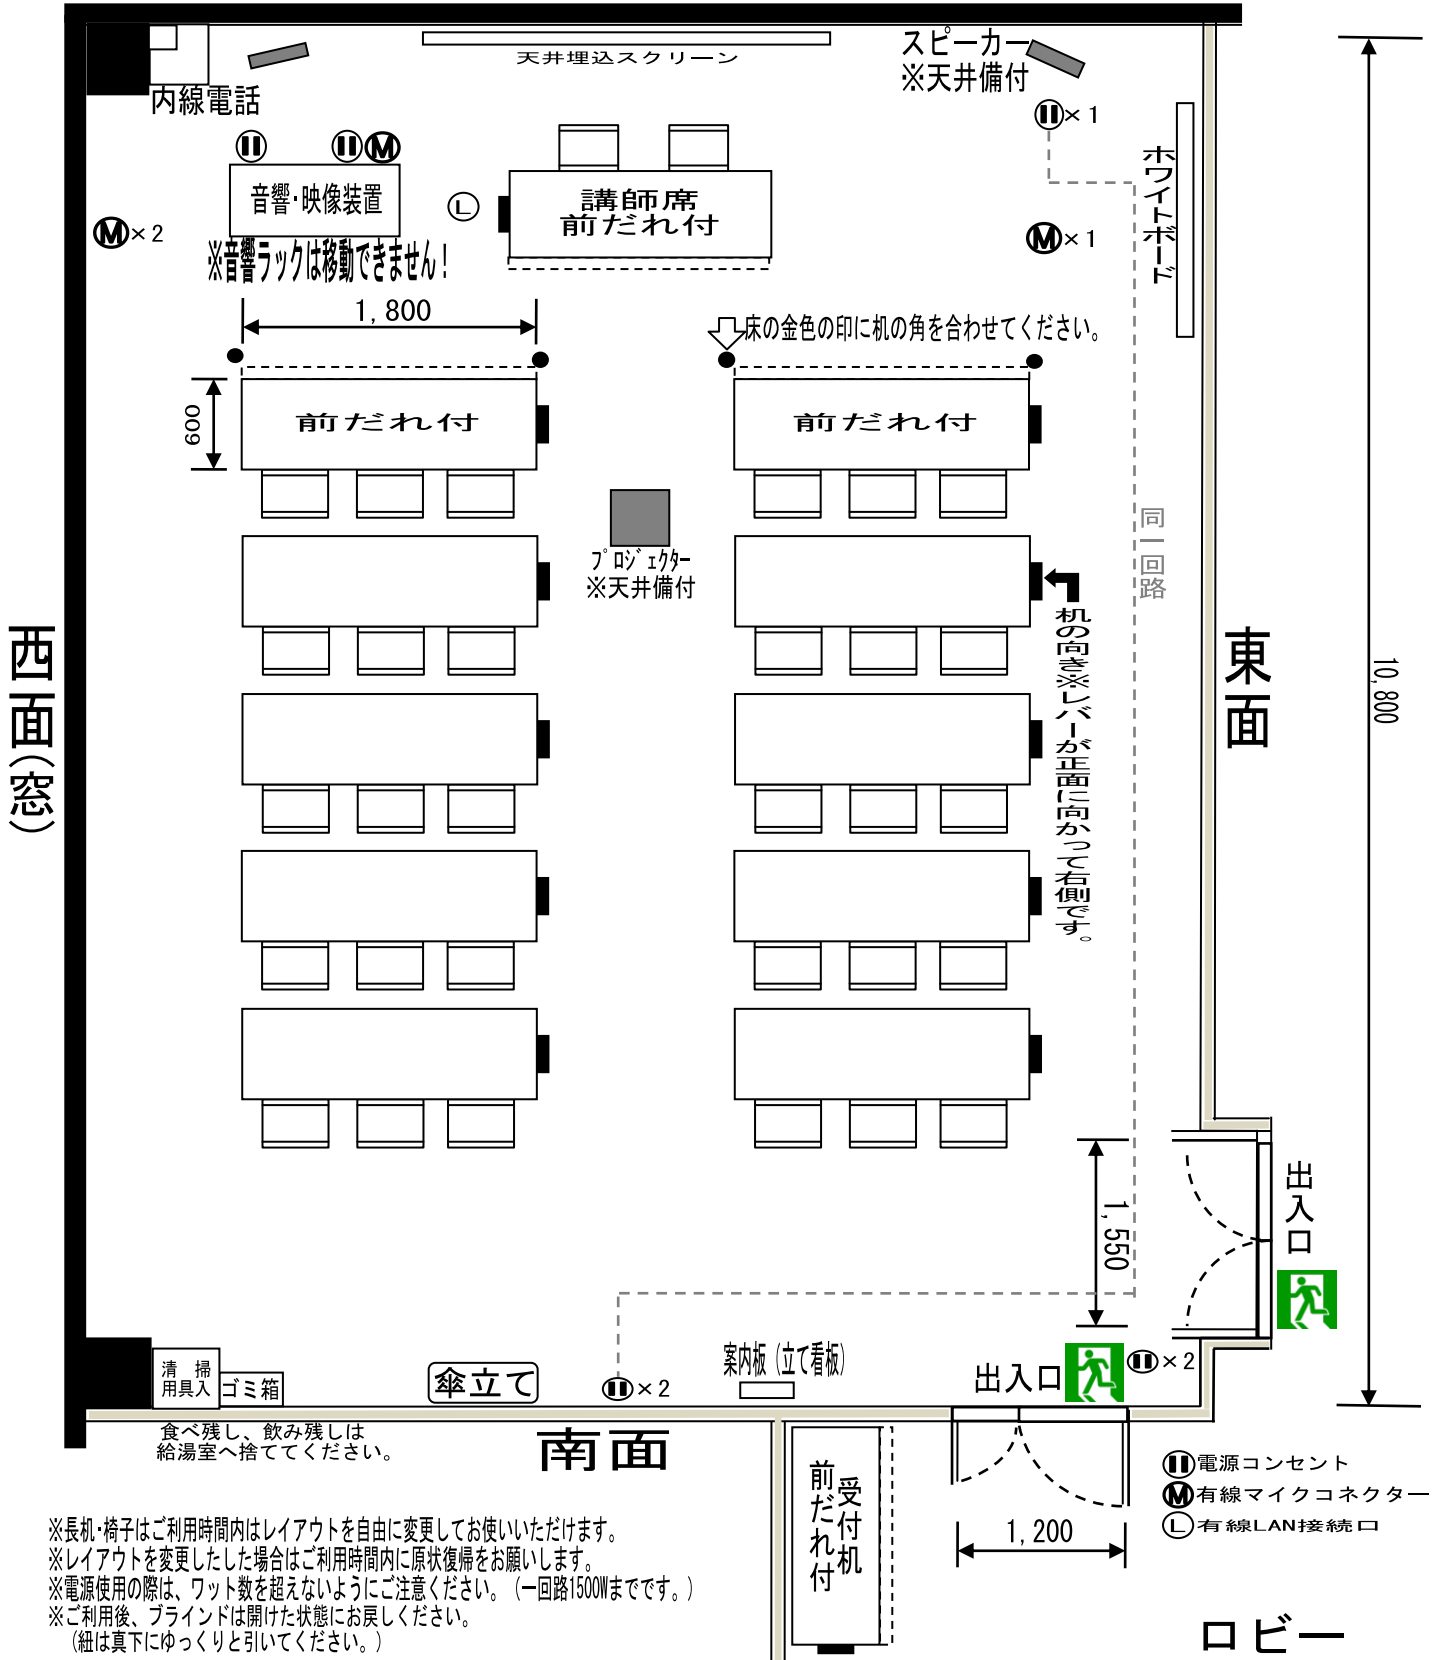

# エル・ソーラ仙台 研修室 レイアウト図

※計測値は職員の計測によるものです。  
※天井の高さは2,700mmです。

5,950

照明スイッチ・  
スクリーン昇降スイッチ

北面(窓)

※長机・椅子はご利用時間内はレイアウトを自由に変更してお使いいただけます。  
※レイアウトを変更した場合はご利用時間内に原状復帰をお願いします。  
※電源使用の際は、ワット数を超えないようにご注意ください。(一回路1500Wまでです。)  
※ご利用後、ブラインドは開けた状態にお戻しください。  
(紐は真下にゆっくりと引てください。)