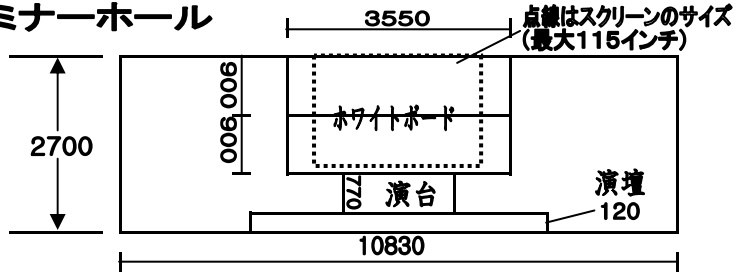

# エル・パーク仙台 セミナーホール

ホワイトボード: H1,750 × W3,550  
 スクリーン(巻き取り式): H1,750 × W2,860  
 単位(mm)

※①はコンセントの配置図です。  
 ※回路は3回路あります。