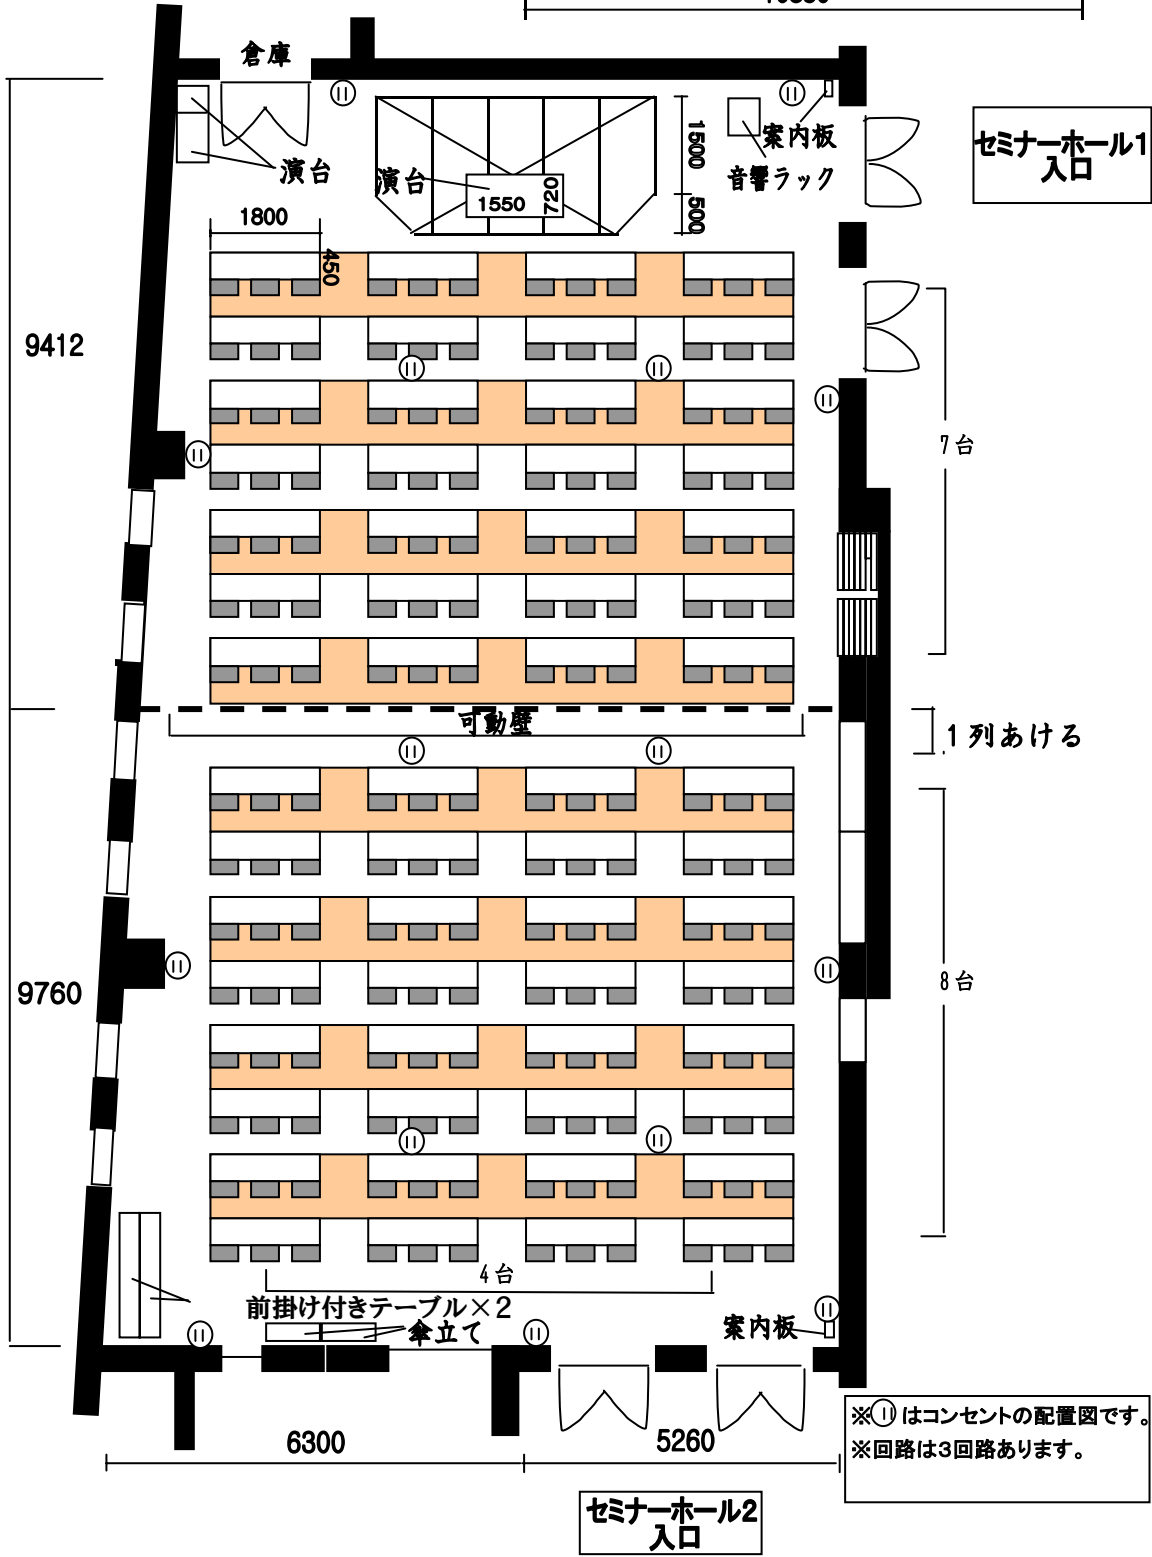

# エル・パーク仙台 セミナーホール

ホワイトボード: H1,750 × W3,550  
 スクリーン(巻き取り式): H1,750 × W2,860  
 単位(mm)

※①はコンセントの配置図です。  
 ※回路は3回路あります。